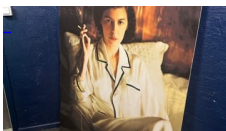

Samling bestående av tre stycken handtuftade väggbonader i textil med organisk formgivning. Objekten har abstrakta mönster i varierande färgpaletter.

3. Inramad bild föreställande The Beatles

Bild föreställande bandmedlemmarna i The Beatles. Motivet visar Paul McCartney, George Harrison, Ringo Starr och John Lennon hållandes rosor. Bilden är försedd med svart ram och passpartout.

5. Stor konstnärlig tavla med fjärilsmotiv

Stor väggmonterad tavla föreställande en person med fjärilsvingar prydda av lövmönster, hållandes två röda blommor. Mått, material och konstnär saknas.

Budi AB

Mått och konstnärssignatur ej identifierade.

8. Målning på duk, figurativt motiv

Osignerad målning föreställande två kvinnogestalter mot en rosa bakgrund.

Mått och konstnärssignatur ej identifierade.

9. Affisch med motiv av Audrey Tautou

Stor affisch föreställande skådespelerskan Audrey Tautou.

10. Målning föreställande två kvinnogestalter

Färgstark tavla på canvas föreställande två stiliserade kvinnogestalter med inslag av guldfärgade partier. Ramlös utförande.