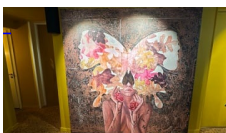

---

6. Mixed media-konstverk på canvas

Konstverk utfört i mixed media-teknik på canvas.

Motivet föreställer två kvinnogestalter med inslag av popkonst, graffiti och politiska budskap.

Mått och konstnärssignatur ej identifierade.