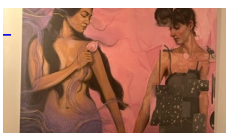

Samling bestående av tre stycken handtuftade väggbonader i textil med organisk formgivning. Objekten har abstrakta mönster i varierande färgpaletter.

3. Inramad bild föreställande The Beatles

Bild föreställande bandmedlemmarna i The Beatles. Motivet visar Paul McCartney, George Harrison, Ringo Starr och John Lennon hållandes rosor. Bilden är försedd med svart ram och passpartout.

4. Konstverk och muralmålning "30"

Muralmålningen "30" är ett konstnärligt samarbete mellan konstnärerna Ziggy, Mikeadela och Brock. Verket är baserat på FN:s 30 artiklar om de mänskliga rättigheterna och utfört med en blandteknik med fokus på spraymålning. Målningen innehåller barnmotiv och text på 30 olika språk kopplade till QR-koder. Informationsskylt med beskrivning av projektet.

5. Stor konstnärlig tavla med fjärilsmotiv

Stor väggmonterad tavla föreställande en person med fjärilsvingar prydda av lövmönster, hållandes två röda blommor. Mått, material och konstnär saknas.

Budi AB

Mått och konstnärssignatur ej identifierade.

8. Målning på duk, figurativt motiv

Osignerad målning föreställande två kvinnogestalter mot en rosa bakgrund.

Mått och konstnärssignatur ej identifierade.

9. Affisch med motiv av Audrey Tautou